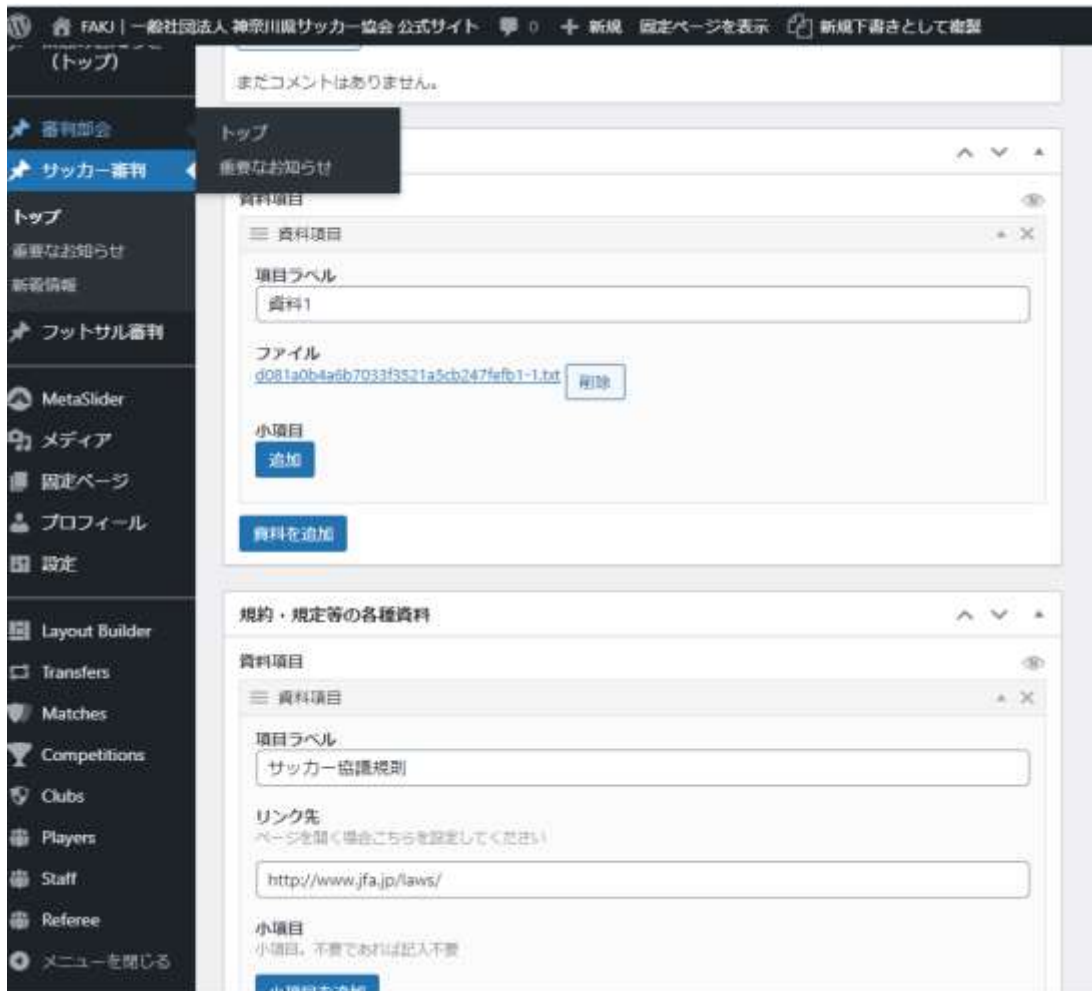

1 メニューの変更

■現行テスト環境

■新

- 2 スケジュールやイベントを登録したいが、WP 左メニューに表示されない為、登録できない。

利用したいコンテンツは以下(全て)です。

NEWS	新着情報
SCHEDULE	大会スケジュール
ARCHIVE	過去の大会
EVENT	イベント
DOCUMENTS	各種資料
LINKS	各種リンク
CONTACT	お問い合わせ

お知らせ
8月22日福岡県サッカーリーグの試合の模様について動画をアップいたします。