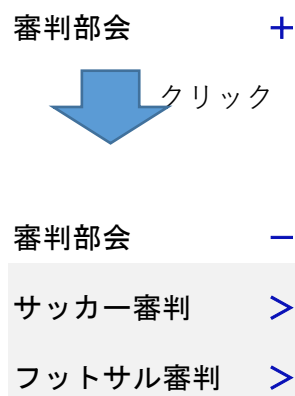

1 メニューの変更

■現行テスト環境

■新

- 2 スケジュールやイベントを登録したいが、WP 左メニューに表示されない為、登録できない。

利用したいコンテンツは以下(全て)です。

NEWS	新着情報
SCHEDULE	大会スケジュール
ARCHIVE	過去の大会
EVENT	イベント
DOCUMENTS	各種資料
LINKS	各種リンク
CONTACT	お問い合わせ

お知らせ
8月22日福岡県サッカーリーグの試合の模様について動画をアップいたします。